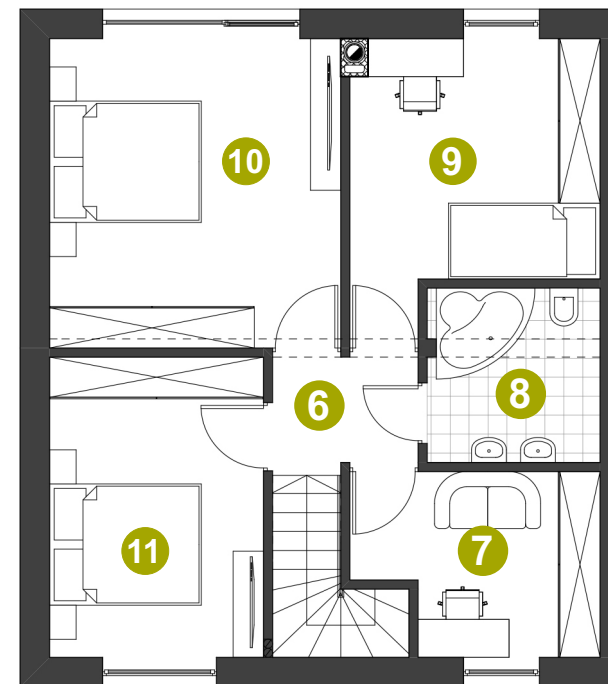

Dom: 64/1

Działka: 462 m²

Pow. całkowita: 131,68 m²

Pow. użytkowa: 110,42 m²

PARTER

1	WIATROLĄP	5,76 m ²
2	ŁAZIENKA	3,12 m ²
3	POM. TECHNICZNE	8,18 m ²
4	SALON + JADALNIA	28,22 m ²
5	KUCHNIA + KL. SCHODOWA	11,94 m ²

PIĘTRO

6	HALL PIĘTRO	2,82 m ²
7	POKÓJ	7,17 m ²
8	ŁAZIENKA	5,22 m ²
9	POKÓJ	11,15 m ²
10	POKÓJ	15,67 m ²
11	POKÓJ	11,17 m ²
Suma		110,42 m ²