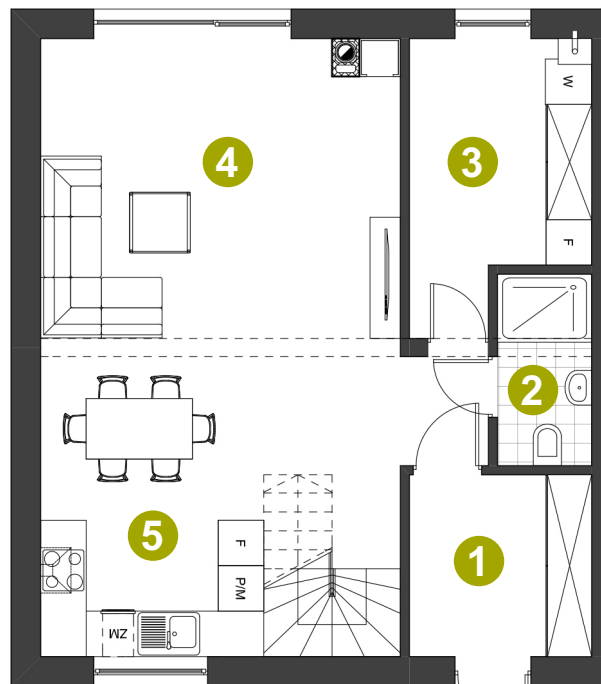

Dom: 64/1

Działka: 462 m²

Pow. całkowita: 131,68 m²

Pow. użytkowa: 110,42 m²

PARTER

1	WIATROLĄP	5,76 m ²
2	ŁAZIENKA	3,12 m ²
3	POM. TECHNICZNE	8,18 m ²
4	SALON + JADALNIA	28,22 m ²
5	KUCHNIA + KL. SCHODOWA	11,94 m ²

PIĘTRO

6	HALL PIĘTRO	2,82 m ²
7	POKÓJ	7,17 m ²
8	ŁAZIENKA	5,22 m ²
9	POKÓJ	11,15 m ²
10	POKÓJ	15,67 m ²
11	POKÓJ	11,17 m ²
Suma		110,42 m ²